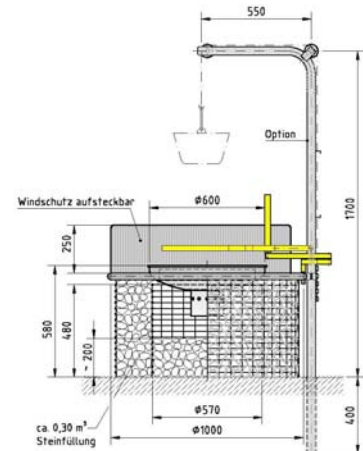

Feuern Sie mit uns!

+ Schweizer Produkt

Spezialanfertigungen auf Anfrage
Konstruktionsänderungen vorbehalten

00-600.doc

Marbacher Cheminée Technik

Gentenwisstrasse 4
CH-8332 Russikon

Tel. 044 954 39 79
Fax 044 954 39 77
info@nick-marbacher.ch
www.nick-marbacher.ch