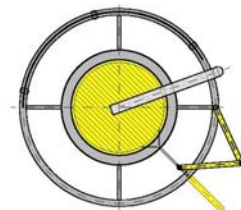

Feuern Sie mit uns!

+ Schweizer Produkt

Spezialanfertigungen auf Anfrage
Konstruktionsänderungen vorbehalten

00-600.doc

Marbacher Cheminée Technik

Gentenwisstrasse 4
CH-8332 Russikon

Tel. 044 954 39 79
Fax 044 954 39 77
info@nick-marbacher.ch
www.nick-marbacher.ch